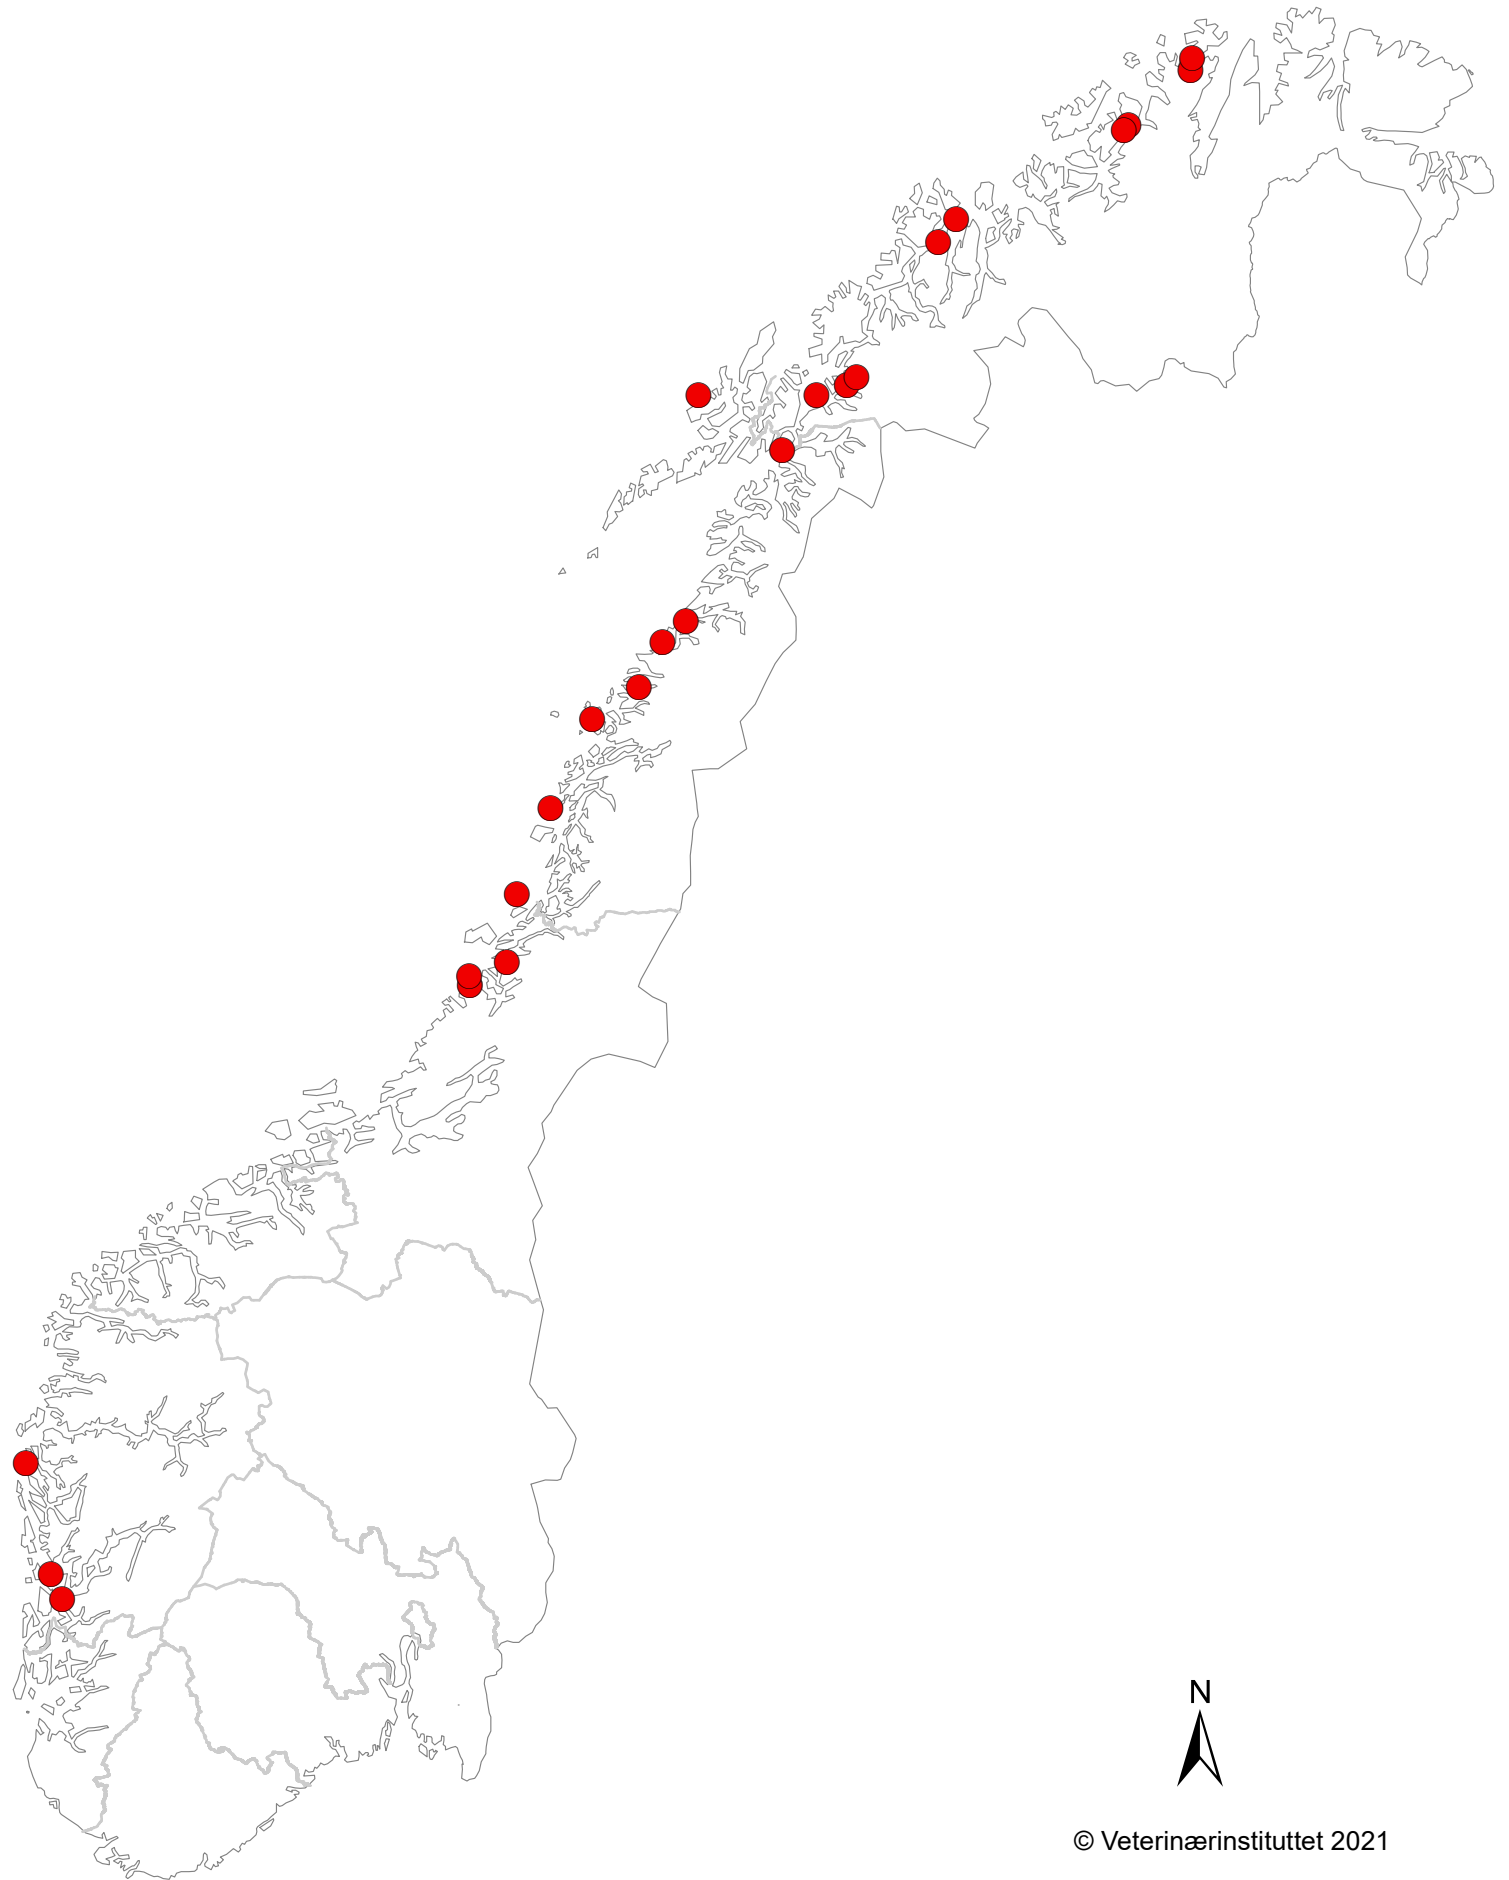

Stadfestede ILA
tilfeller per 1.12.2021

© Veterinærinstituttet 2021

0 75 150 300 Kilometer